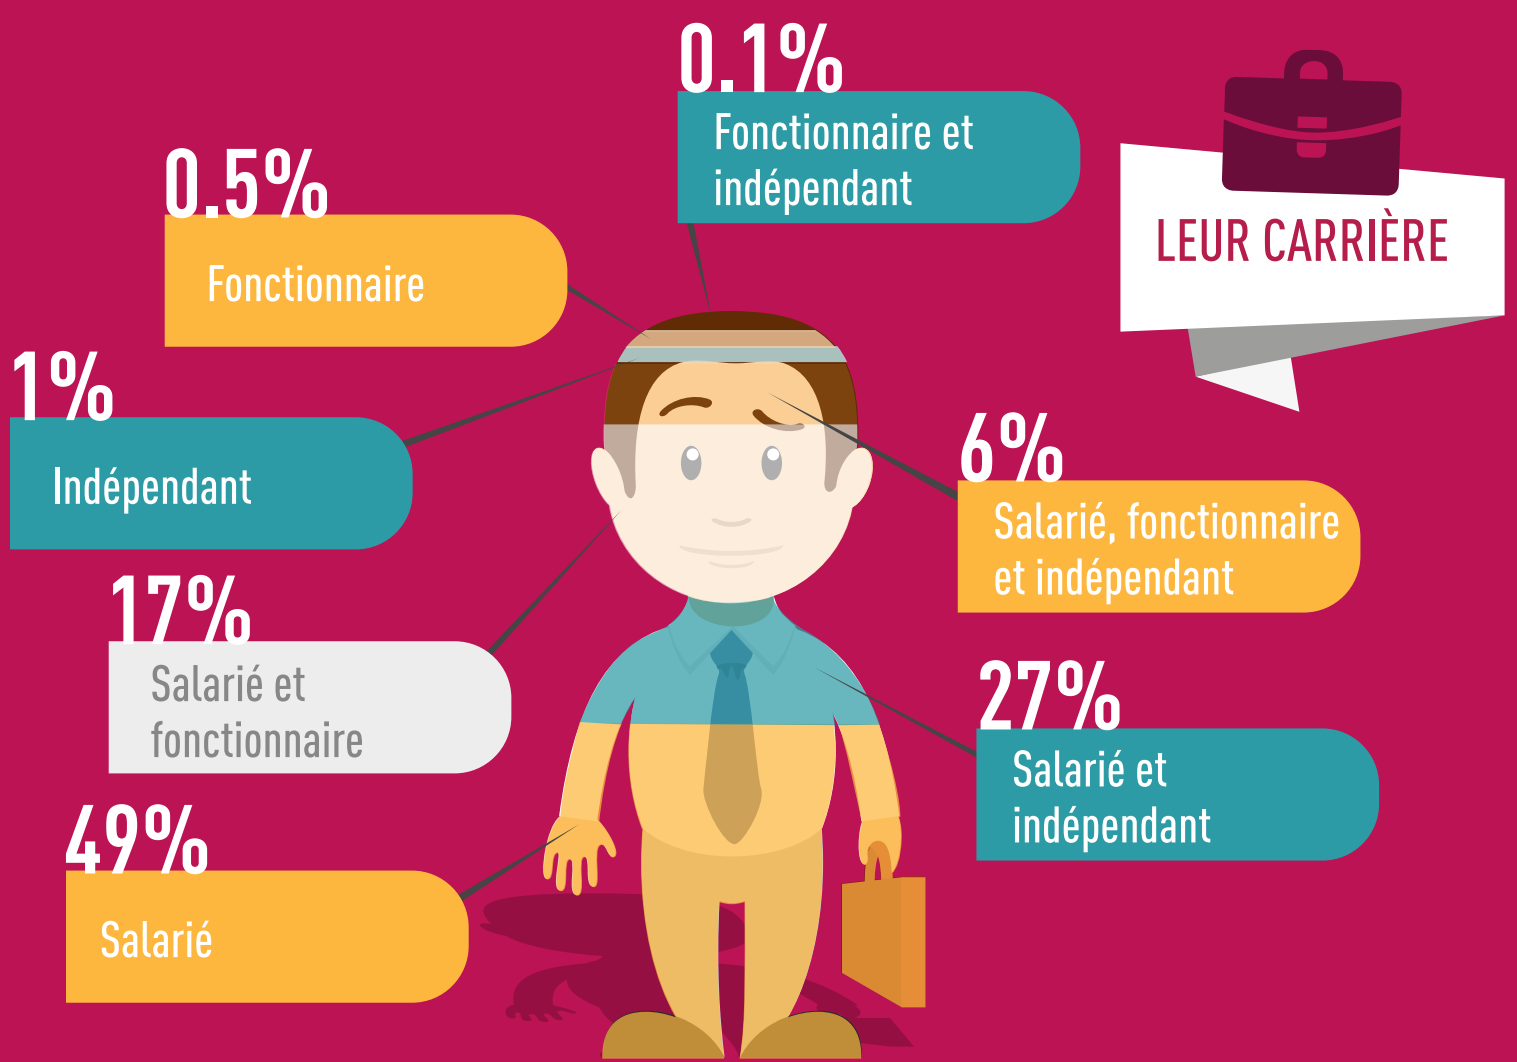

DEPUIS QUE L'ESTIMATION DU MONTANT DE PENSION EST DISPONIBLE SUR MYPENSION.BE (20/11/2017)

2 925 358
VISITEURS UNIQUES

* Chiffres datant du 17/11/2020