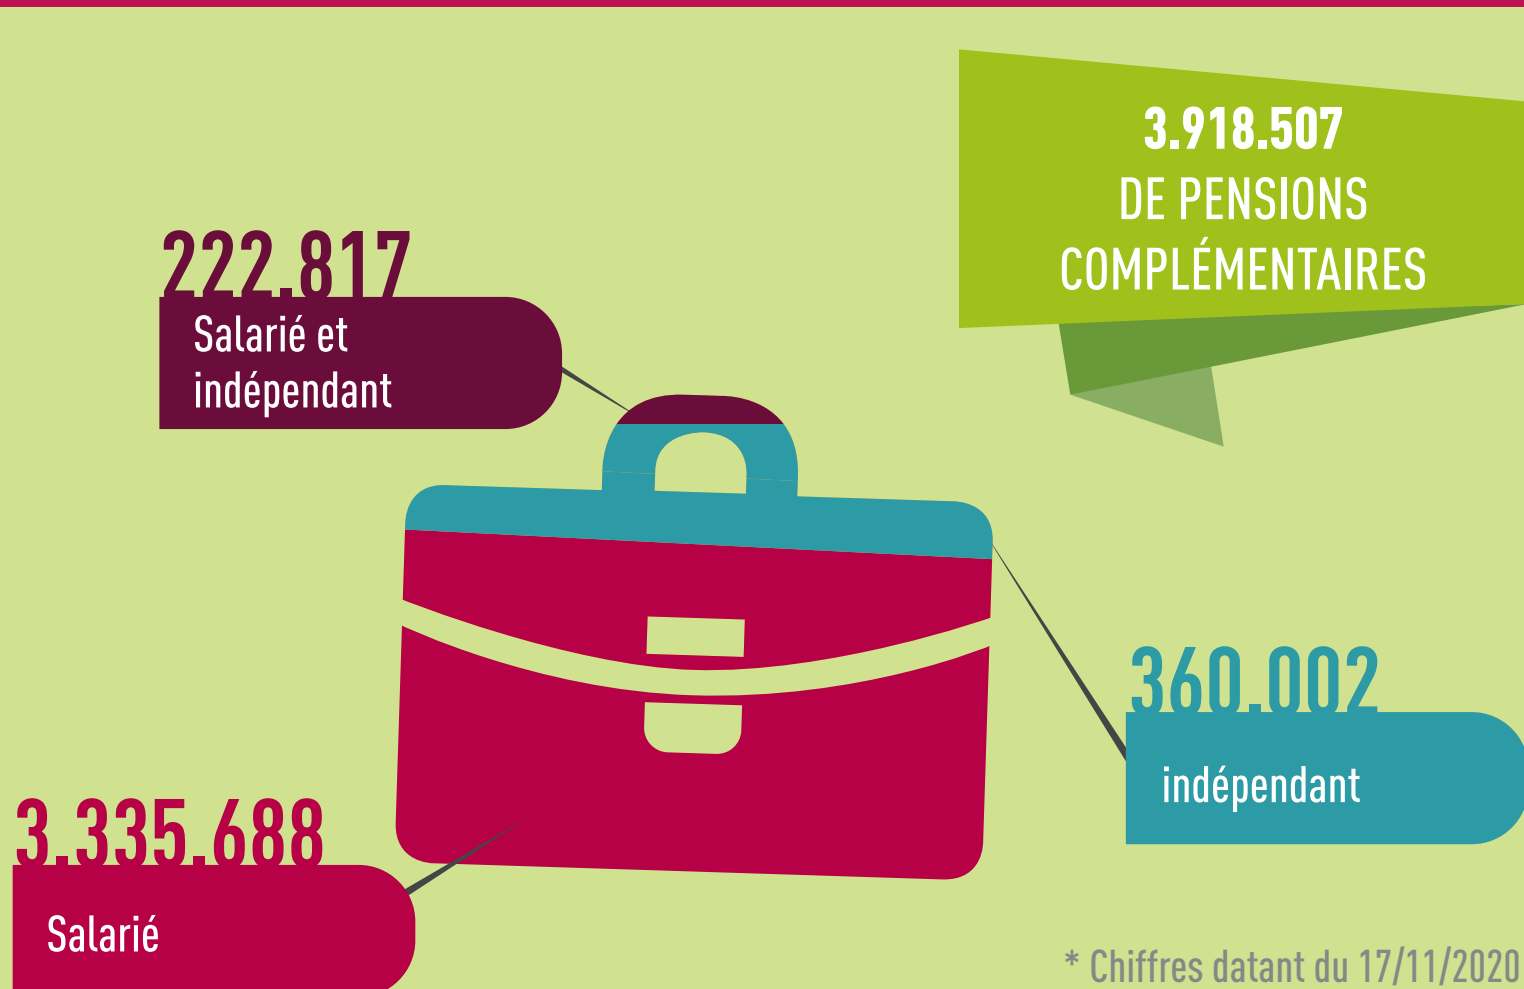

DEPUIS QUE L'ESTIMATION DU MONTANT DE PENSION EST DISPONIBLE SUR MYPENSION.BE (20/11/2017)

2 925 358
VISITEURS UNIQUES

* Chiffres datant du 17/11/2020