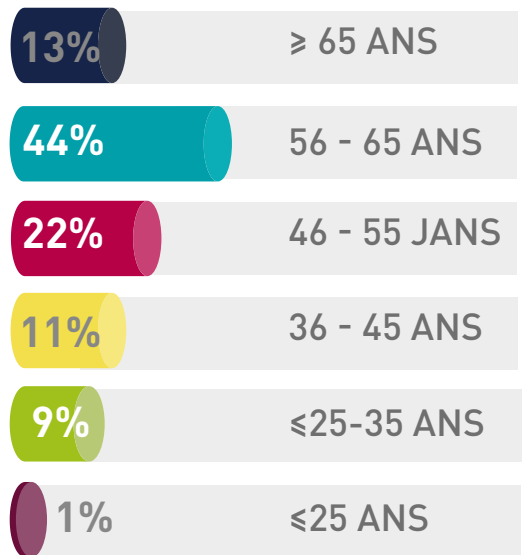

DEPUIS QUE L'ESTIMATION DU MONTANT DE PENSION EST DISPONIBLE SUR MYPENSION.BE (20/11/2017)

2 925 358
VISITEURS UNIQUES

* Chiffres datant du 17/11/2020