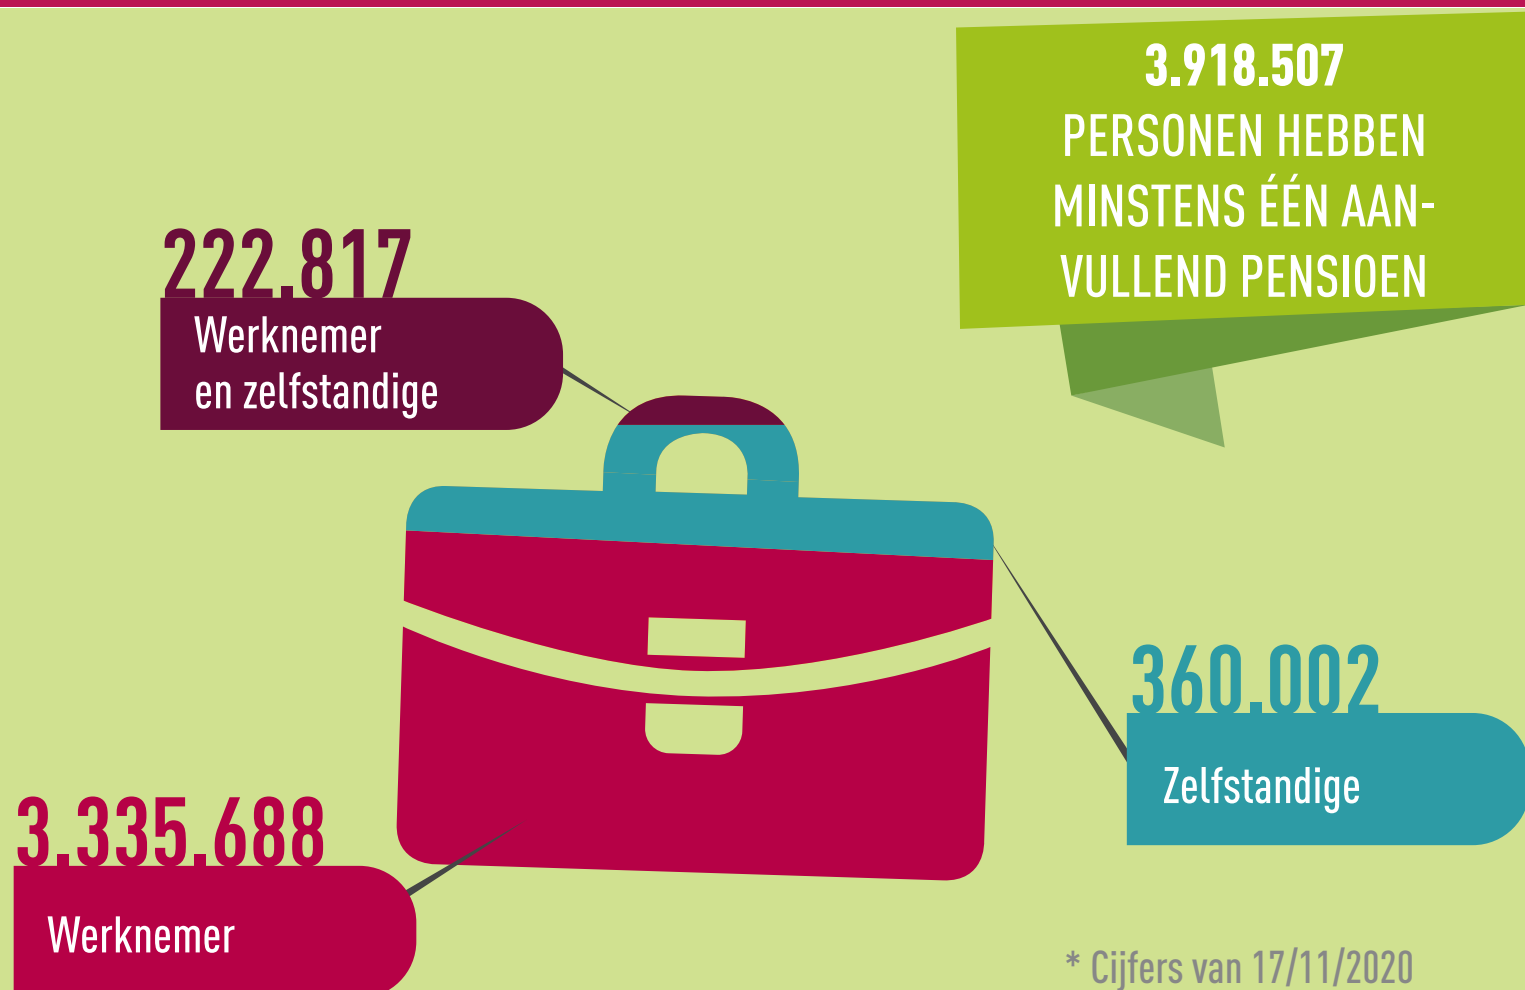

SINDS DE RAMING VAN HET PENSIOENBEDRAG BESCHIKBAAR IS OP MYPENSION.BE (20/11/2017)

2 925 358
UNIEKE BEZOEKERS

* Cijfers van 17/11/2020