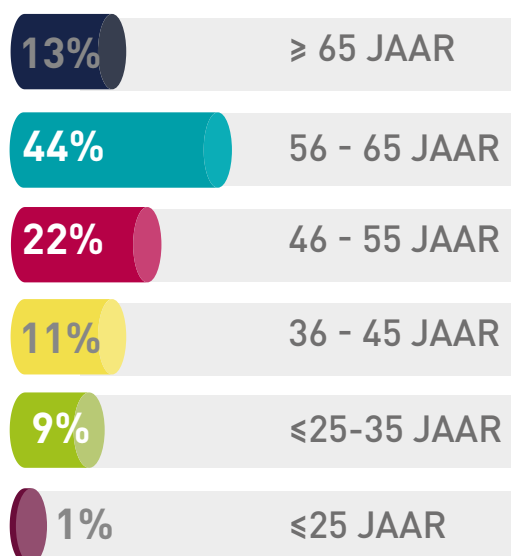

SINDS DE RAMING VAN HET PENSIOENBEDRAG BESCHIKBAAR IS OP MYPENSION.BE (20/11/2017)

2 925 358
UNIEKE BEZOEKERS

* Cijfers van 17/11/2020