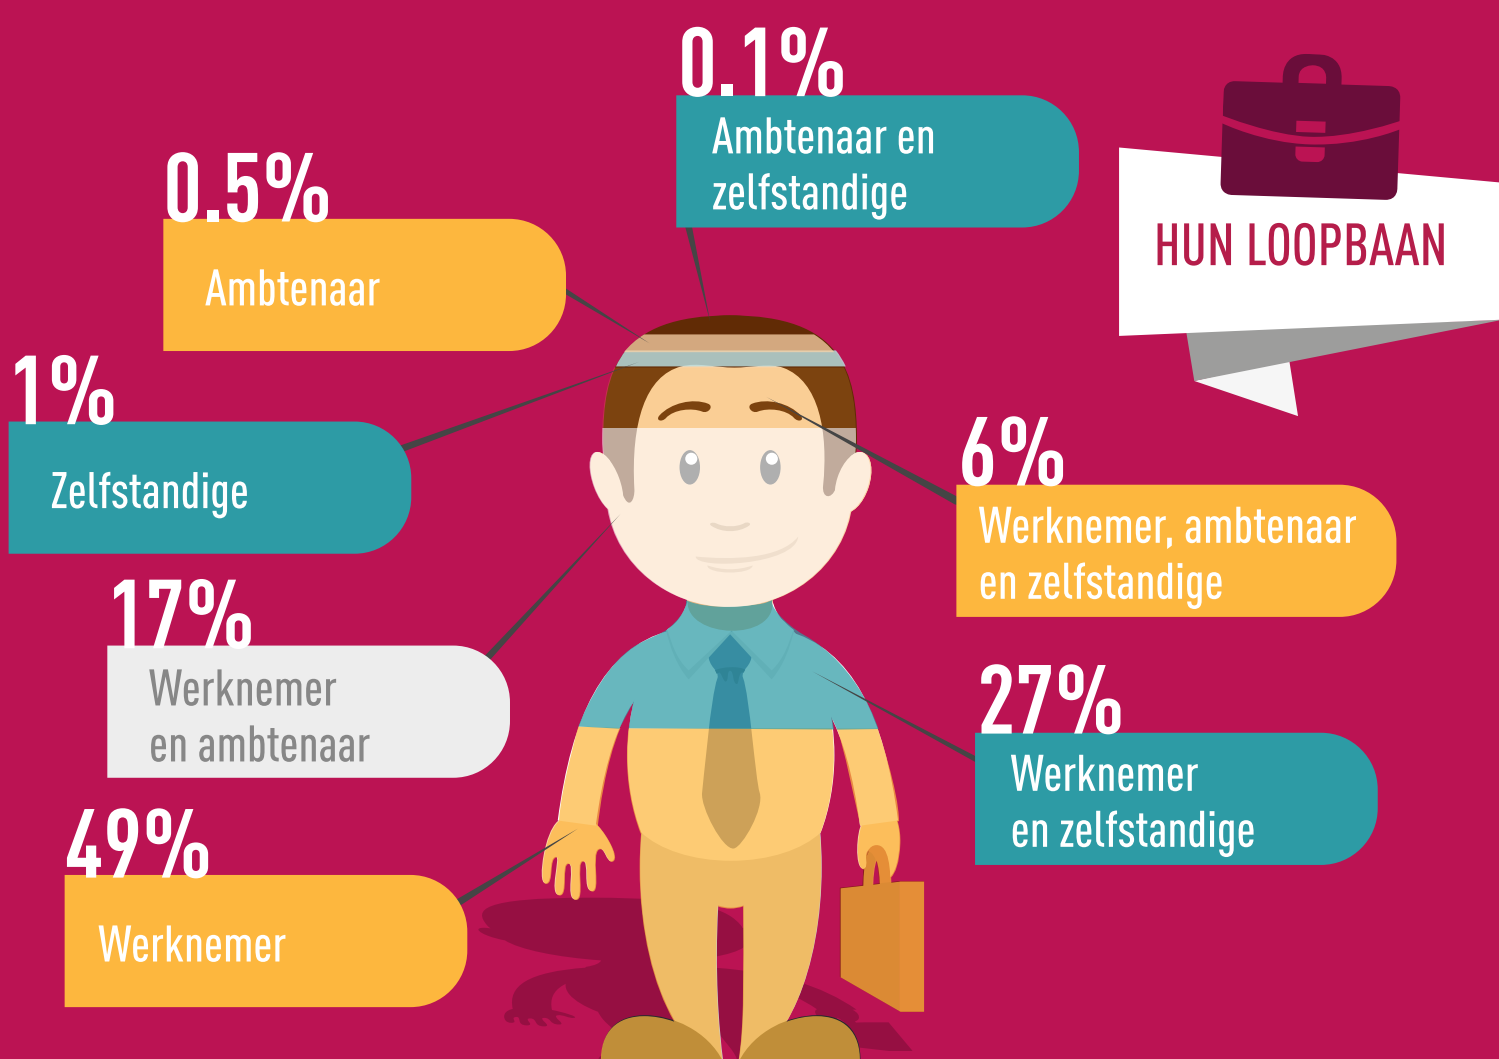

SINDS DE RAMING VAN HET PENSIOENBEDRAG BESCHIKBAAR IS OP MYPENSION.BE (20/11/2017)

2 925 358
UNIEKE BEZOEKERS

* Cijfers van 17/11/2020